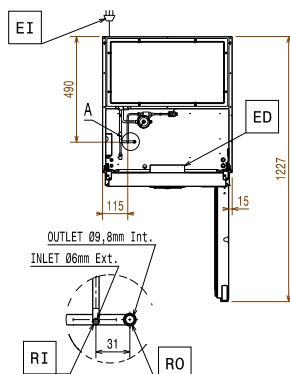

Front

Sida

EI = Elektrisk anslutning
RI = Anslutning centralkyla
RO = Anslutning centralkyla

Topp

Elektricitet

Spänning:	691366 (PS04R1FRL)	220-240 V/1 ph/50/60 Hz
Effekt, max:		0.14 kW

Viktig information

Bruttokapacitet	470 liter
Gångjärn:	vänster
Yttermått, bredd	600 mm
Yttermått, djup	700 mm
Yttermått, djup med dörrar öppna:	1226 mm
Yttermått, höjd	2040 mm
Antal och typ av dörrar:	1 heldörr
Inre dimensioner (bredd):	472 mm
Inre dimensioner (djup):	582 mm
Inre dimensioner (höjd):	1474 mm
Höjjustering:	15/40 mm
Antal och storlek av galler (ingår):	5 - 520x442
Material utvändigt:	304 AISI
Material invändigt:	304 AISI
Antal positioner och delning:	44; 22 mm