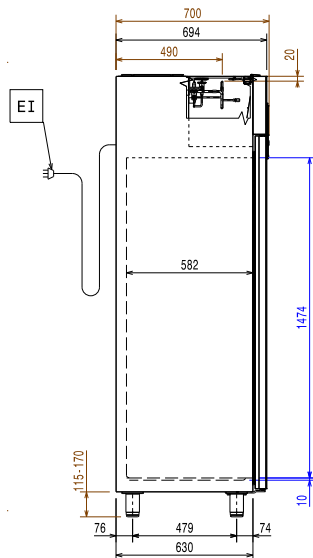

Front

Sida

EI = Elektrisk anslutning
RI = Anslutning centralkyla
RO = Anslutning centralkyla

Topp

Elektricitet

Spänning:	691366 (PS04R1FRL)	220-240 V/1 ph/50/60 Hz
Effekt, max:		0.14 kW

Viktig information

Bruttokapacitet	470 liter
Gångjärn:	vänster
Yttermått, bredd	600 mm
Yttermått, djup	700 mm
Yttermått, djup med dörrar öppna:	1226 mm
Yttermått, höjd	2040 mm
Antal och typ av dörrar:	1 heldörr
Inre dimensioner (bredd):	472 mm
Inre dimensioner (djup):	582 mm
Inre dimensioner (höjd):	1474 mm
Höjjustering:	15/40 mm
Antal och storlek av galler (ingår):	5 - 520x442
Material utvändigt:	304 AISI
Material invändigt:	304 AISI
Antal positioner och delning:	44; 22 mm