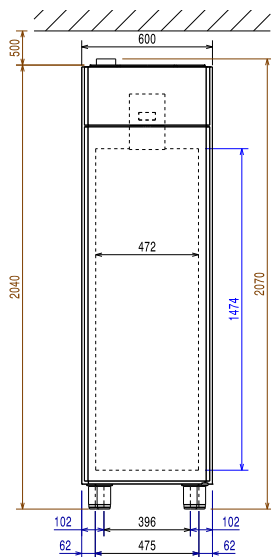

Front

Sida

EI = Elektrisk anslutning
RI = Anslutning centralkyla
RO = Anslutning centralkyla

Topp

Elektricitet

Spänning:	691366 (PS04R1FRL)	220-240 V/1 ph/50/60 Hz
Effekt, max:		0.14 kW

Viktig information

Bruttokapacitet	470 liter
Gångjärn:	vänster
Yttermått, bredd	600 mm
Yttermått, djup	700 mm
Yttermått, djup med dörrar öppna:	1226 mm
Yttermått, höjd	2040 mm
Antal och typ av dörrar:	1 heldörr
Inre dimensioner (bredd):	472 mm
Inre dimensioner (djup):	582 mm
Inre dimensioner (höjd):	1474 mm
Höjjustering:	15/40 mm
Antal och storlek av galler (ingår):	5 - 520x442
Material utvändigt:	304 AISI
Material invändigt:	304 AISI
Antal positioner och delning:	44; 22 mm